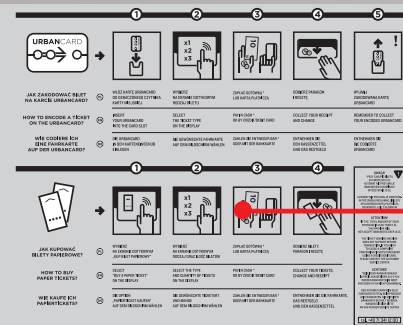

AUTOMAT DO SPRZEDAŻY BILETÓW

BILETY / TICKETS / FAHRKARTEN

TU KUPISZ BILETY KOMUNIKACJI MIEJSKIEJ
ORAZ DOŁADUJESZ **URBANCARD** WROCŁAWSKĄ KARTĘ MIEJSKĄ

OTWÓR DO PŁACENIA MONETAMI

PIN PAD - DO KART PŁATNICZYCH

EKRAN DOTYKOWY

CZYTNIK **URBANCARD**

CZYTNIK KART PŁATNICZYCH

OTWÓR DO PŁACENIA BANKNOTAMI

INSTRUKCJA OBSŁUGI

MIEJSCE ODBIORU BILETÓW
POTWIERDZENIA SPRZEDAŻY BILETÓW
I WYDAWANIA RESZTY
PRZY PŁATNOŚCIACH GOTÓWKĄ