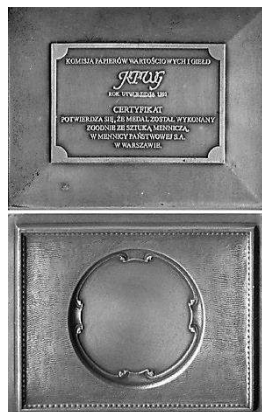

MENNICA POLSKA

ISTNIEJE OD 1766 R.

2001

KOMISJA PAPIERÓW WARTOŚCIOWYCH I GIEŁD

Emitent	Komisja Papierów Wartościowych i Giełd,
Metal	tombak srebrzony i oksydowany
Średnica	mm 70 x 60, wkładka średnica 40mm
Nakład	szt. 1001
Data emisji	2001
Projektant	Robert Kotowicz

Awers:

Rewers:

Medal trzyczęściowy: podstawa, wieczko i wkładka.