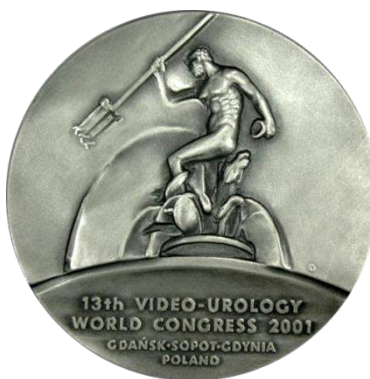

13 TH VIDEO-UROLOGY WORLD CONGRESS

Emitent	Katedra i Klinika Urologii Akademii Medycznej w Gdańsku.
Metal	tombak srebrzony i oksydowany
Średnica	mm 70
Nakład	szt. 200
Data emisji	2001
Projektant	Ewa Olszewska-Borys

Awers:

Tarcza ze stylizowanym wyobrażeniem przewodów moczowych trzymana przez dwa lwy. U góry półkole napis: KATEDRA I KLINIKA UROLOGII 1971 - 2001. U dołu napis: AKADEMIA MEDYCZNA / W GDAŃSKU.

Rewers:

Fontanna Neptuna i napis: 13 TH VIDEO-UROLOGY / WORLD CONGRESS 2001 / GDAŃSK - SOPOT - GDYNIA / POLAND.