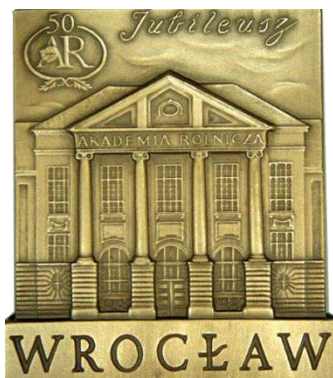

MENNICA POLSKA

ISTNIEJE OD 1766 R.

2001

50 LAT AKADEMII ROLNICZEJ WE WROCŁAWIU

Emitent	Akademia Rolnicza we Wrocławiu
Metal	tombak patynowany
Zdobienie	
Średnica	mm 60 x 67
Nakład	szt. 306
Data emisji	2001
Projektant	Mateusz Dworski