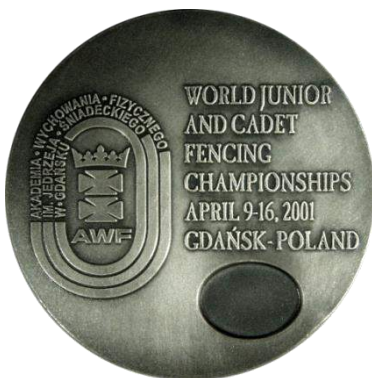

Awers:

Siedząca półpostać mężczyzny, z boku astrolabium, waga, w tle gotyckie okna i dachy. U dołu, w otoku, napis: MIKOŁAJ KOPERNIK 1473 - 1543.

Rewers:

Sfery niebieskie, popiersie w lewo i napis: WSTRZYMAŁ SŁOŃCE / RUSZYŁ ZIEMIĘ. U dołu w odcinku znak TWO i data: 20 - 01.

MENNICA POLSKA

ISTNIEJE OD 1766 R.

2001		XX LAT ZWIĄZKU BYŁYCH ŻOŁNIERZY ZAWODOWYCH I OFICERÓW REZERWY WOJSKA POLSKIEGO	
		Emitent	Związek Byłych Żołnierzy Zawodowych i Oficerów Rezerwy, Warszawa.
		Metal	tombak złocony
		Średnica	mm 70
		Nakład	szt. 2024
		Data emisji	2001
		Projektant	Roussana i Andrzej Nowakowscy
Awers: Orzeł wojskowy w koronie i Orzeł bez korony z głowicy sztandaru, na której napis: ZBZZ / I OR WP. U dołu wzdłuż krawędzi napis: ZAWSZE WIERNI OJCZYŹNIE.	Rewers: Wzdłuż krawędzi dwie wstęgi z napisami: ZWIĄZEK BYŁYCH ŻOŁNIERZY ZAWODOWYCH / I OFICERÓW REZERWY WOJSKA POLSKIEGO. Nad wstęgami gałązka laurowa. Z lewej strony napis: XX - LECIE.		
OTWARTE MISTRZOSTWA FRYZJERSTWA POLSKIEGO			
		Emitent	Ogólnopolska Komisja Fryzjersko-Kosmetyczna Zw. Rzemiosła Pol., W- wa.
		Metal	tombak złocony / srebrzony i oksydowany / patynowany
		Średnica	mm 70
		Nakład	szt. 4 / 4 / 4
		Data emisji	2001
		Projektant	Wojciech Tutak
Awers: Logo zawodów i napis: OTWARTE MISTRZOSTWA FRYZJERSTWA POLSKIEGO - POZNAŃ 2001.	Rewers: Logo OKFK ZRP. Wokoło napis: OGÓLNOPOLSKA KOMISJA FRYZJERSKO-KOSMETYCZNA - ZWIĄZKU RZEMIOSŁA POLSKIEGO.		

MENNICA POLSKA

ISTNIEJE OD 1766 R.

2001

TOWARZYSTWO PRZYJAŹNI POLSKO-WĘGIERSKIEJ

Emitent	Atos' Sp. z o.o. Ochrona Osób i Mienia, Łódź
Metal	tombak srebrzony i oksydowany
Średnica	mm 70
Nakład	szt. 200
Data emisji	2001
Projektant	Zbigniew Dudek

Awers:

Stylizowana łódź na falach u góry i u dołu daty: 1981 / 2001. Wokoło napis: TOWARZYSTWO PRZYJAŹNI - POLSKO-WĘGIERSKIEJ

Rewers:

Herby: Polski i Węgier oraz dwie gałązki: dębowa i laurowa

WORLD JUNIOR AND CADET FENCING CHAMPIONSHIPS