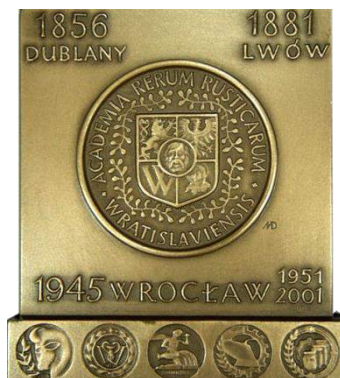

MENNICA POLSKA

ISTNIEJE OD 1766 R.

KATALOGI ROCZNIKOWE

2001		KLUB CHIRURGII ENDOKRYNOLOGICZNEJ	
		Emitent	Kom. Organizac. Jubileusz. Sympozjum Chirurgii Endokrynol. PTE
		Metal	tombak srebrzony i oksydowany
		Średnica	mm 60 przekątna
		Nakład	szt. 100
		Data emisji	2001
		Projektant	Dominika Karpińska
Awers: Dwa nakładające się na siebie prostokąty, na jednym z nich wzdłuż dolnej i bocznej krawędzi napis : KLUB CHIRURGII - ENDOKRYNOLOGICZNEJ oraz stylizowany wizerunek tarczycy.	Rewers: W nakładających się na siebie dwóch prostokątach kula ziemiska z zaznaczoną mapą Europy, mapą Polski na niej oznaczona ŁÓDŹ obok data 2001. Z lewej strony sylwetka człowieka.		
JAN III SOBIESKI			
		Emitent	Polskie Towarzystwo Numizmatyczne Oddział w Koszalinie
		Metal	tombak srebrzony i oksydowany/ patynowany
		Średnica	mm 70
		Nakład	szt. 786/ 735
		Data emisji	2001
		Projektant	Ewa Olszewska-Borys
Awers: Popiersie w zbroi na wprost, z buławą i buńczukiem w rękach. Wzdłuż krawędzi napis: 1674 JAN III SOBIESKI 1696 oraz drobnymi literami: PTN.	Rewers: Bryła kościoła i napis: KOŚCIÓŁ - KAPUCYNÓW - WARSZAWA.		

MENNICA POLSKA

ISTNIEJE OD 1766 R.

2001

50 LAT AKADEMII ROLNICZEJ WE WROCŁAWIU

Emitent	Akademia Rolnicza we Wrocławiu
Metal	tombak patynowany
Zdobienie	
Średnica	mm 60 x 67
Nakład	szt. 306
Data emisji	2001
Projektant	Mateusz Dworski

Awers:

Siedząca półpostać mężczyzny, z boku astrolabium, waga, w tle gotyckie okna i dachy. U dołu, w otoku, napis: MIKOŁAJ KOPERNIK 1473 - 1543.

Rewers:

Sfery niebieskie, popiersie w lewo i napis: WSTRZYMAŁ SŁOŃCE / RUSZYŁ ZIEMIĘ. U dołu w odcinku znak TWO i data: 20 - 01.